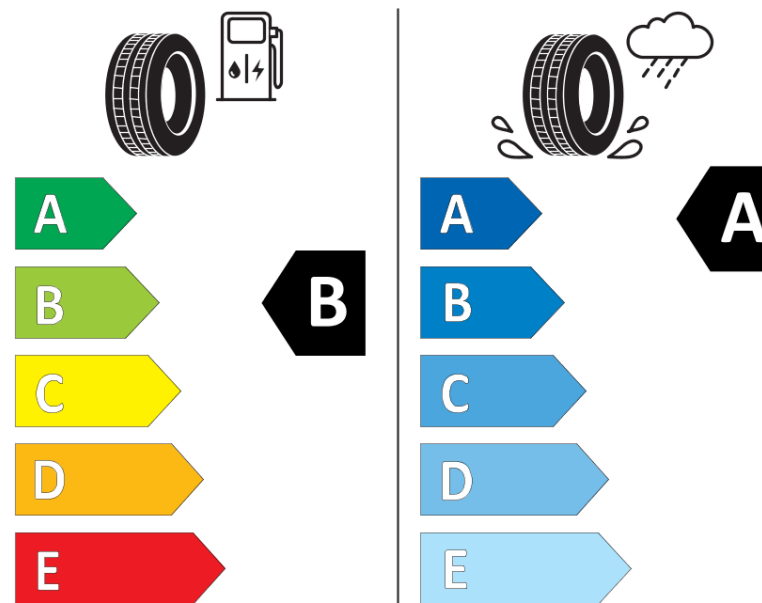

Produktdatablad

FORORDNING (EU) 2020/740

Fabrikant eller mærke	MICHELIN
Handelsbetegnelse	AGILIS 3
Identifikator	132621
Dimension	215/75R16C
Belastningsindeks	116
Belastningsindeks ved tvillingmontering	114

Hastighedskategorisymbol	R
Brændstofeffektivitetsklasse	B
Vådgrebsklasse	A
Klasse vedrørende rullestøj afgivet til omgivelserne	B
Rullestøj, målt værdi	72 dB
Dæk til kørsel i sne	Ingen
Dato for produktionsstart	08/19

Dato for produktionens afslutning

Yderligere oplysninger **215/75 R 16C 116/114R (113T) TL AGILIS 3 MI**

Yderligere belastningsindeks ved enkeltmontering

Yderligere belastningsindeks ved tvillingmontering

Yderligere hastighedsindeks

ENERG

MICHELIN

132621

215/75R16C 116/114 R

C2