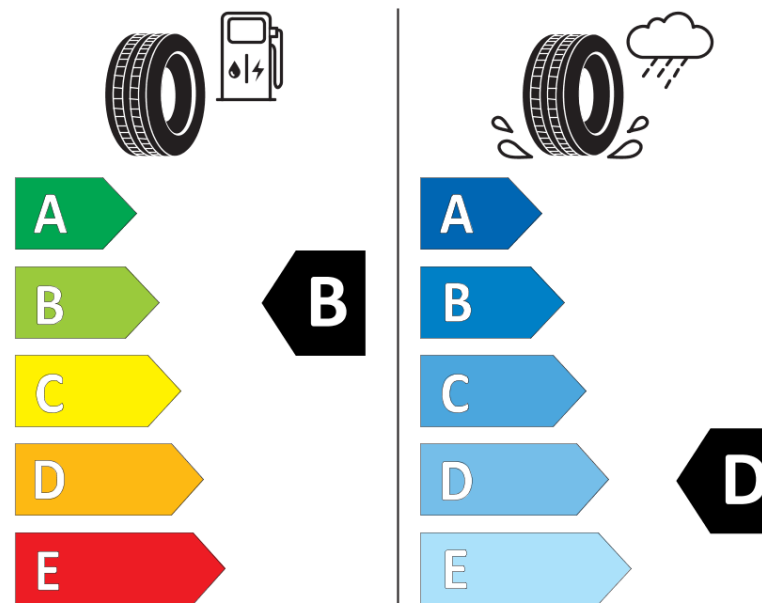

MICHELIN

133288

215/65R16 102 H XL

C1