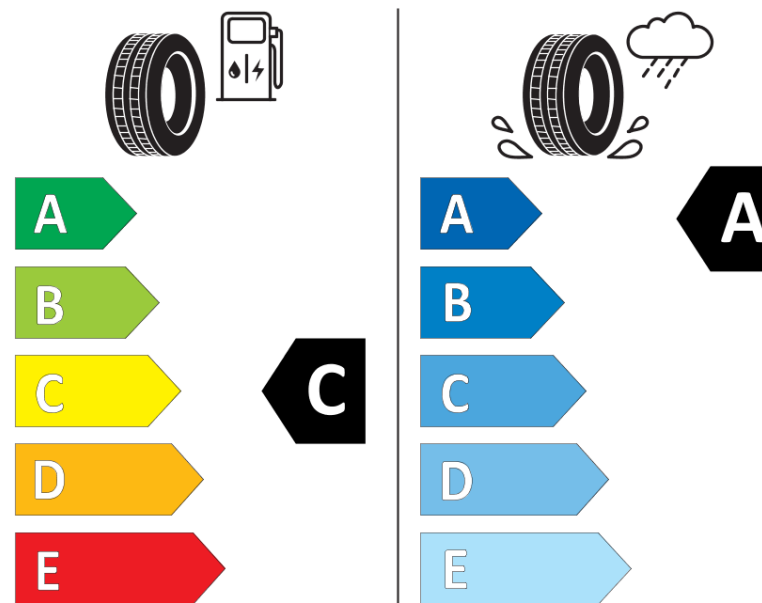

## Produktdatablad

FORORDNING (EU) 2020/740

Fabrikant eller mærke	<b>MICHELIN</b>
Handelsbetegnelse	<b>AGILIS CROSSCLIMATE</b>
Identifikator	<b>134136</b>
Dimension	<b>215/75R16C</b>
Belastningsindeks	<b>116</b>
Belastningsindeks ved tvillingmontering	<b>114</b>

Hastighedskategorisymbol	<b>R</b>
Brændstoffektivitetsklasse	<b>C</b>
Vådgrebsklasse	<b>A</b>
Klasse vedrørende rullestøj afgivet til omgivelserne	<b>B</b>
Rullestøj, målt værdi	<b>73 dB</b>
Dæk til kørsel i sne	<b>Ja</b>
Dato for produktionsstart	<b>44/16</b>

# ENERG

**MICHELIN**

134136

215/75R16C 116/114 R

C2

2020/740