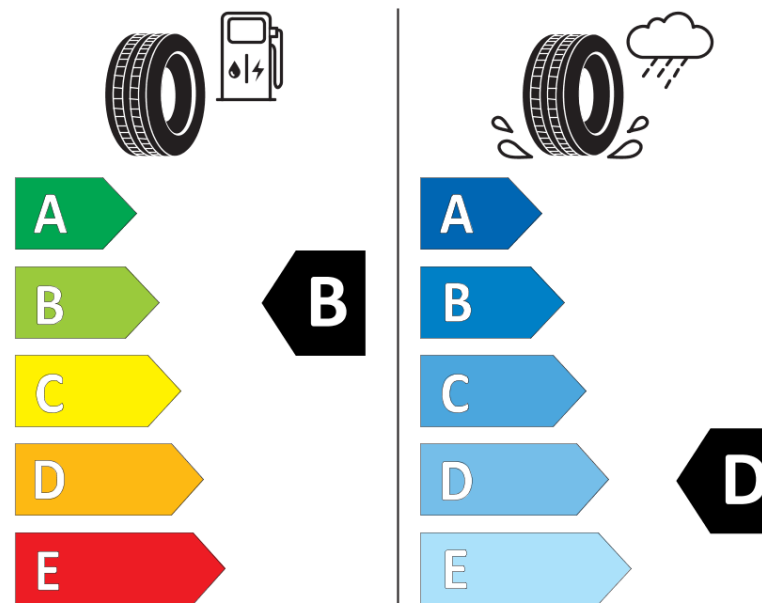

MICHELIN

139942

265/55R19 113 H XL

C1