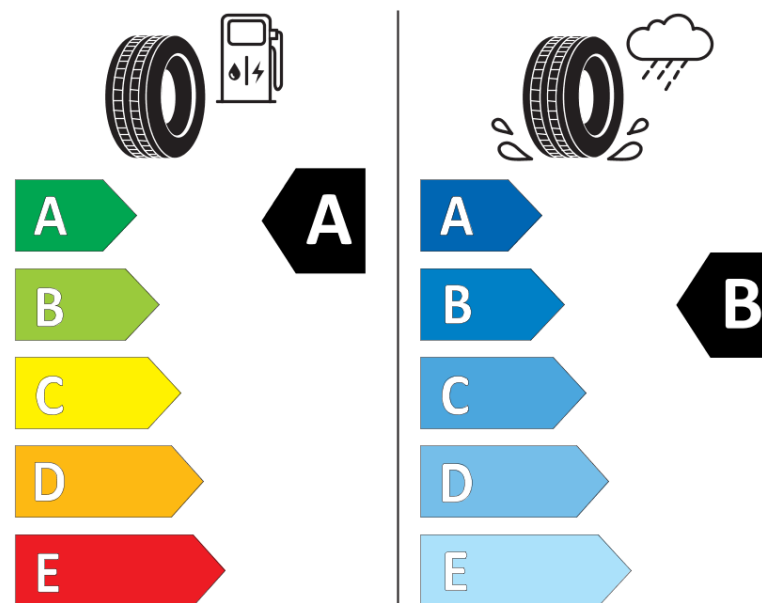

Produktdatablad

FORORDNING (EU) 2020/740

Fabrikant eller mærke	MICHELIN
Handelsbetegnelse	PILOT SPORT 4 * S1
Identifikator	142551
Dimension	245/40R19
Belastningsindeks	98
Hastighedskategori-symbol	Y
Brændstofeffektivitetsklasse	A
Vådgrebsklasse	B
Klasse vedrørende rullestøj afgivet til omgivelserne	B
Rullestøj, målt værdi	72 dB
Dæk til kørsel i sne	Ingen
Dæk til kørsel på is	Ingen
Dato for produktionsstart	39/18
Dato for produktionens afslutning	
Load variant	XL
Yderligere oplysninger	245/40 R19 98Y XL TL PILOT SPORT 4 * S1 MI

ENERG

MICHELIN

142551

245/40R19 98 Y

C1