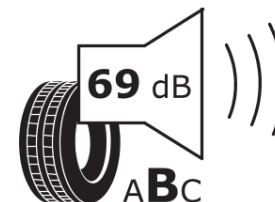

ENERG

MICHELIN

151517

175/65R17 87 H

C1