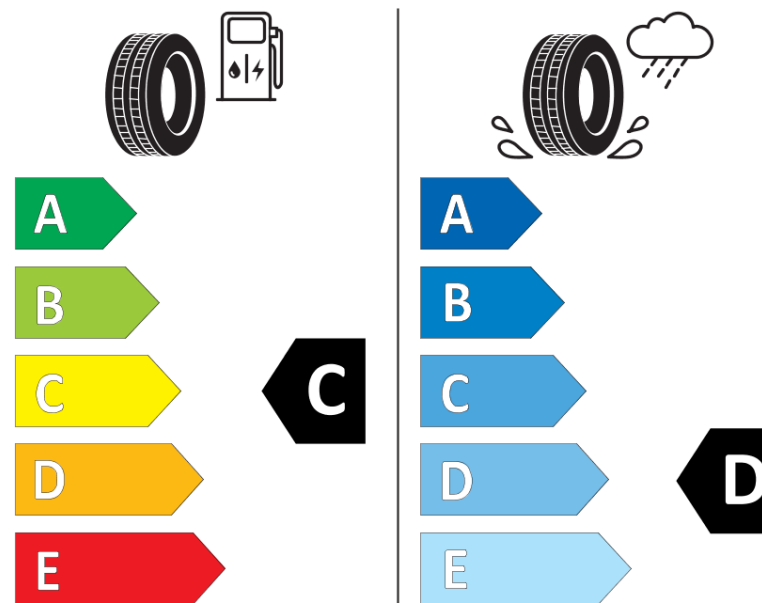

## Produktdatablad

FORORDNING (EU) 2020/740

Fabrikant eller mærke	MICHELIN
Handelsbetegnelse	PILOT ALPIN PA4 N0
Identifikator	152314
Dimension	315/35R20
Belastningsindeks	110
Hastighedskategori	V
Brændstoffektivitetsklasse	C
Vådgrebsklasse	D
Klasse vedrørende rullestøj afgivet til omgivelserne	B
Rullestøj, målt værdi	73 dB
Dæk til kørsel i sne	Ja
Dæk til kørsel på is	Ingen
Dato for produktionsstart	44/12
Dato for produktionens afslutning	
Load variant	XL
Yderligere oplysninger	315/35R20 110V EXTRA LOAD TL PILOT ALPIN PA4 N0 GRX MI

MICHELIN

152314

315/35R20 110 V

C1

2020/740