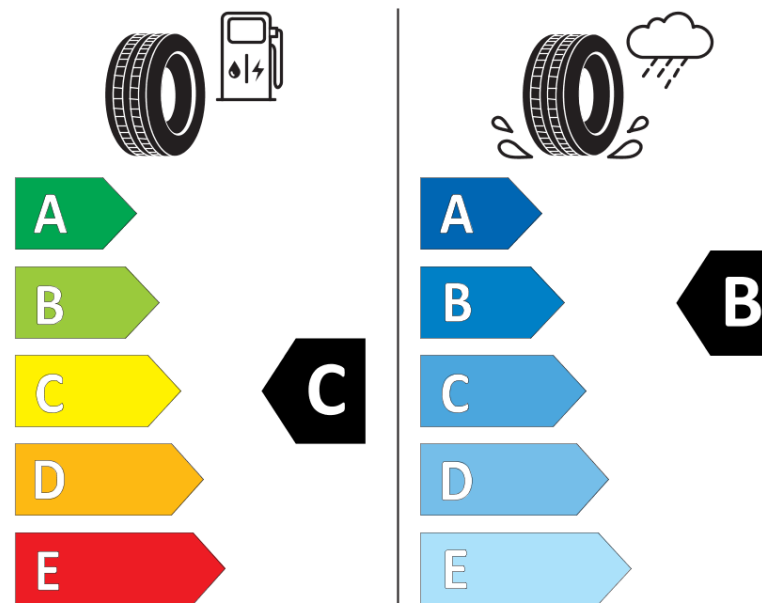

Produktdatablad

FORORDNING (EU) 2020/740

Fabrikant eller mærke	MICHELIN
Handelsbetegnelse	AGILIS CAMPING
Identifikator	152998
Dimension	215/70R15CP
Belastningsindeks	109

Belastningsindeks ved tvillingmontering

Hastighedskategorisymbol	Q
Brændstoffektivitetsklasse	C
Vådgrebsklasse	B
Klasse vedrørende rullestøj afgivet til omgivelserne	B
Rullestøj, målt værdi	70 dB
Dæk til kørsel i sne	Ingen
Dato for produktionsstart	38/06

Yderligere oplysninger **215/70 R 15CP 109Q TL AGILIS CAMPING GRNX MI**

Yderligere belastningsindeks ved enkeltmontering

Yderligere belastningsindeks ved tvillingmontering

Yderligere hastighedsindeks

ENERG

MICHELIN

152998

215/70R15CP 109 Q

C2