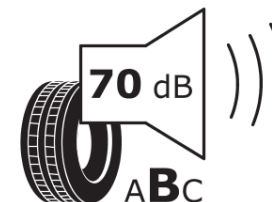

ENERG

MICHELIN

152998

215/70R15CP 109 Q

C2