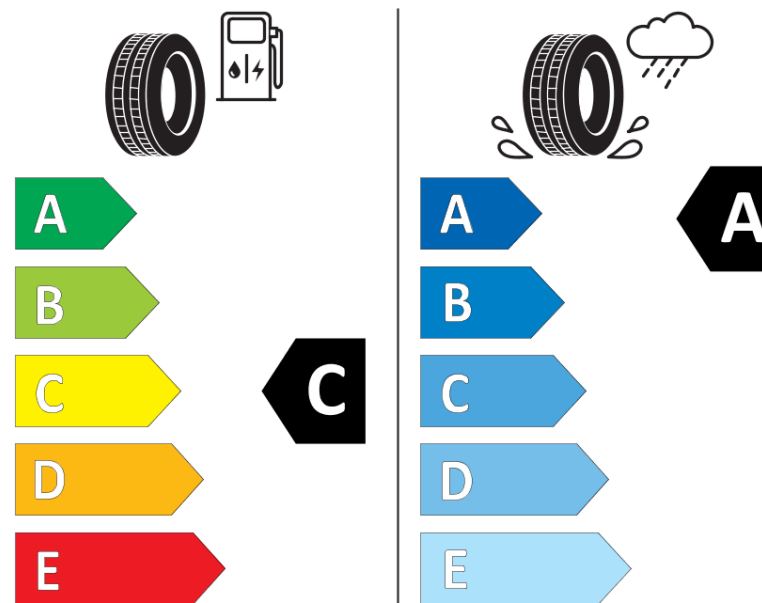

## Produktdatablad

FORORDNING (EU) 2020/740

Fabrikant eller mærke	<b>MICHELIN</b>
Handelsbetegnelse	<b>CROSSCLIMATE CAMPING</b>
Identifikator	<b>153813</b>
Dimension	<b>225/75R16C</b>
Belastningsindeks	<b>116</b>
Belastningsindeks ved tvillingmontering	<b>114</b>

Hastighedskategorisymbol	<b>R</b>
Brændstoffektivitetsklasse	<b>C</b>
Vådgrebsklasse	<b>A</b>
Klasse vedrørende rullestøj afgivet til omgivelserne	<b>A</b>
Rullestøj, målt værdi	<b>72 dB</b>
Dæk til kørsel i sne	<b>Ja</b>
Dato for produktionsstart	<b>51/20</b>

# ENERG

**MICHELIN**

153813

225/75R16C 116/114 R

C2

2020/740