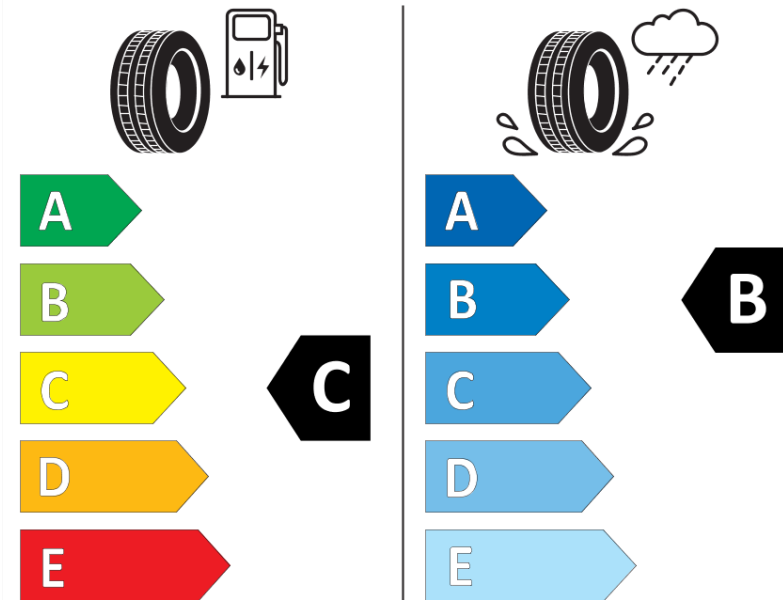

Produktdatablad

FORORDNING (EU) 2020/740

Fabrikant eller mærke	MICHELIN
Handelsbetegnelse	CROSSCLIMATE+
Identifikator	154255
Dimension	225/50R17
Belastningsindeks	98
Hastighedskategori	V
Brændstoffektivitetsklasse	C
Vådgrebsklasse	B
Klasse vedrørende rullestøj afgivet til omgivelserne	A
Rullestøj, målt værdi	69 dB
Dæk til kørsel i sne	Ja
Dæk til kørsel på is	Ingen
Dato for produktionsstart	26/16
Dato for produktionens afslutning	
Load variant	XL
Yderligere oplysninger	225/50 R17 98V XL TL CROSSCLIMATE+ MI

ENERG

MICHELIN

154255

225/50R17 98 V

C1