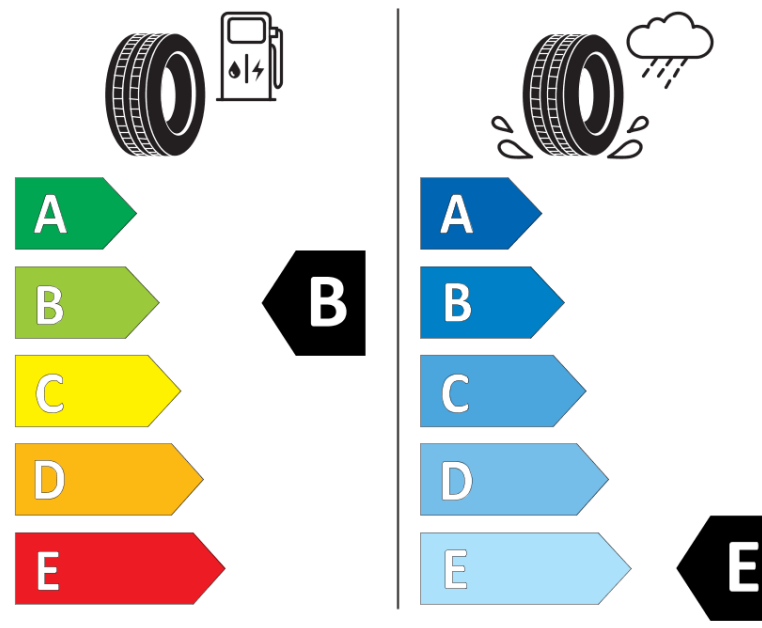

MICHELIN

162565

245/45R20 103 H

C1