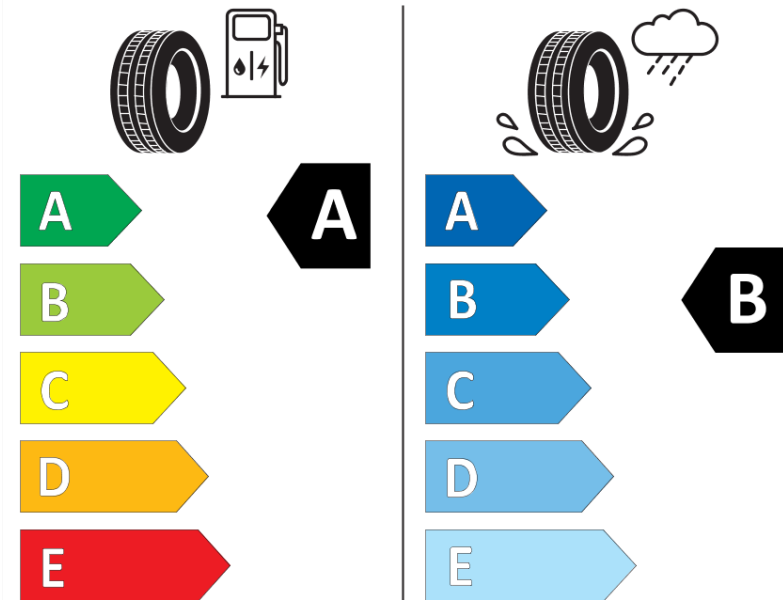

Produktdatablad

FORORDNING (EU) 2020/740

Fabrikant eller mærke	MICHELIN
Handelsbetegnelse	CROSSCLIMATE 2 SUV S1
Identifikator	162706
Dimension	225/55R19
Belastningsindeks	103
Hastighedskategori	V
Brændstoffektivitetsklasse	A
Vådgrebsklasse	B
Klasse vedrørende rullestøj afgivet til omgivelserne	B
Rullestøj, målt værdi	72 dB
Dæk til kørsel i sne	Ja
Dæk til kørsel på is	Ingen
Dato for produktionsstart	14/22
Dato for produktionens afslutning	
Load variant	XL
Yderligere oplysninger	225/55 R19 103V XL TL CROSSCLIMATE 2 SUV S1 MI

ENERG

MICHELIN

162706

225/55R19 103 V XL

C1

2020/740