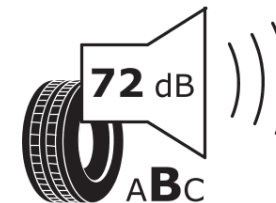

Produktdatablad

FORORDNING (EU) 2020/740

Fabrikant eller mærke	MICHELIN
Handelsbetegnelse	CROSSCLIMATE 2 SUV S1
Identifikator	162706
Dimension	225/55R19
Belastningsindeks	103
Hastighedskategori	V
Brændstoffektivitetsklasse	A
Vådgrebsklasse	B
Klasse vedrørende rullestøj afgivet til omgivelserne	B
Rullestøj, målt værdi	72 dB
Dæk til kørsel i sne	Ja
Dæk til kørsel på is	Ingen
Dato for produktionsstart	14/22
Dato for produktionens afslutning	
Load variant	XL
Yderligere oplysninger	225/55 R19 103V XL TL CROSSCLIMATE 2 SUV S1 MI

ENERG

MICHELIN

162706

225/55R19 103 V XL

C1

2020/740