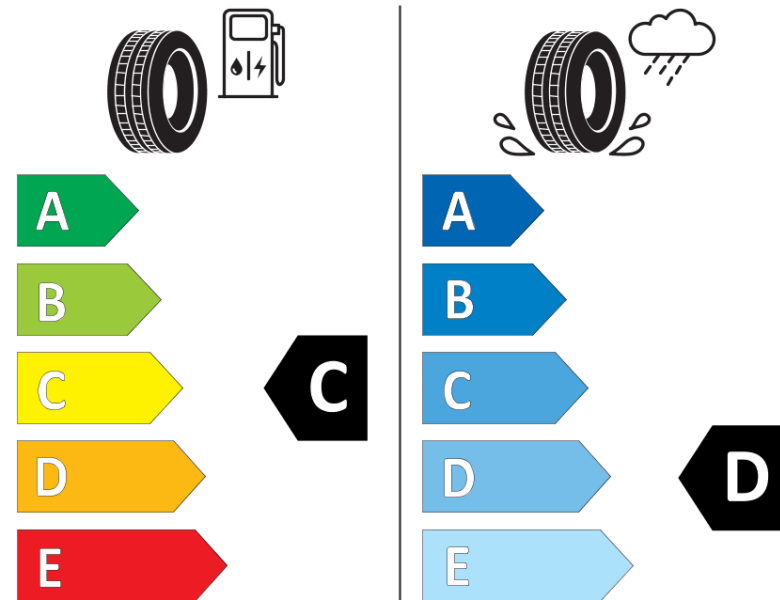

## Produktdatablad

FORORDNING (EU) 2020/740

Fabrikant eller mærke	<b>MICHELIN</b>
Handelsbetegnelse	<b>PILOT SPORT CUP 2 R CNTNO</b>
Identifikator	<b>165029</b>
Dimension	<b>275/35ZR20</b>
Belastningsindeks	<b>102</b>
Hastighedskategorisymbol	<b>(Y)</b>
Brændstofeffektivitetsklasse	<b>C</b>
Vådgrebsklasse	<b>D</b>
Klasse vedrørende rullestøj afgivet til omgivelserne	<b>B</b>
Rullestøj, målt værdi	<b>73 dB</b>
Dæk til kørsel i sne	<b>Ingen</b>
Dæk til kørsel på is	<b>Ingen</b>
Dato for produktionsstart	<b>39/20</b>
Dato for produktionens afslutning	
Load variant	<b>XL</b>
Yderligere oplysninger	<b>275/35ZR20 (102Y) XL PILOT SPORT CUP 2 R CONNECT NO MI</b>

# ENERG

**MICHELIN**

165029

**275/35ZR20 (102Y) XL**

**C1**

2020/740