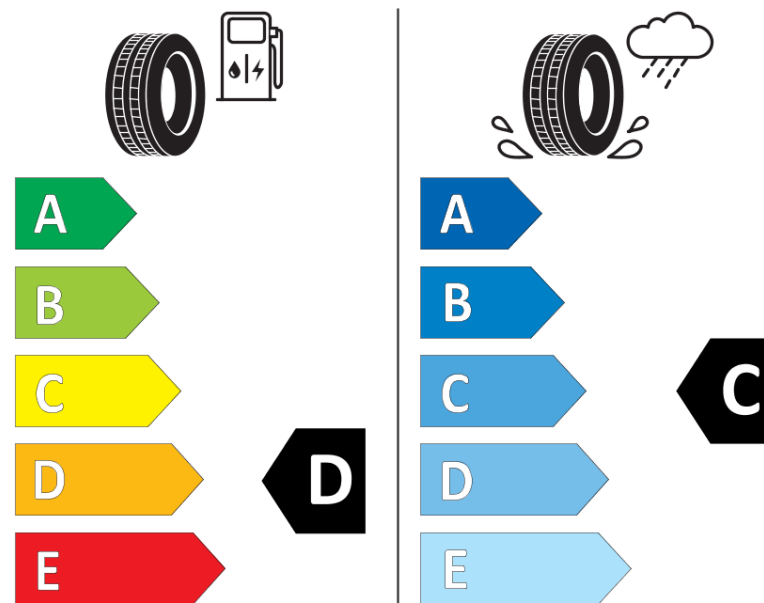

Produktdatablad

FORORDNING (EU) 2020/740

Fabrikant eller mærke	MICHELIN
Handelsbetegnelse	CROSSCLIMATE2 A/W
Identifikator	166980
Dimension	245/60R18
Belastningsindeks	109
Hastighedskategori	V
Brændstoffektivitetsklasse	D
Vådgrebsklasse	C
Klasse vedrørende rullestøj afgivet til omgivelserne	B
Rullestøj, målt værdi	72 dB
Dæk til kørsel i sne	Ja
Dæk til kørsel på is	Ingen
Dato for produktionsstart	45/23
Dato for produktionens afslutning	
Load variant	XL
Yderligere oplysninger	245/60R18 109V XL TL CROSSCLIMATE2 A/W MI

MICHELIN

166980

245/60R18 109 V XL

C1

2020/740