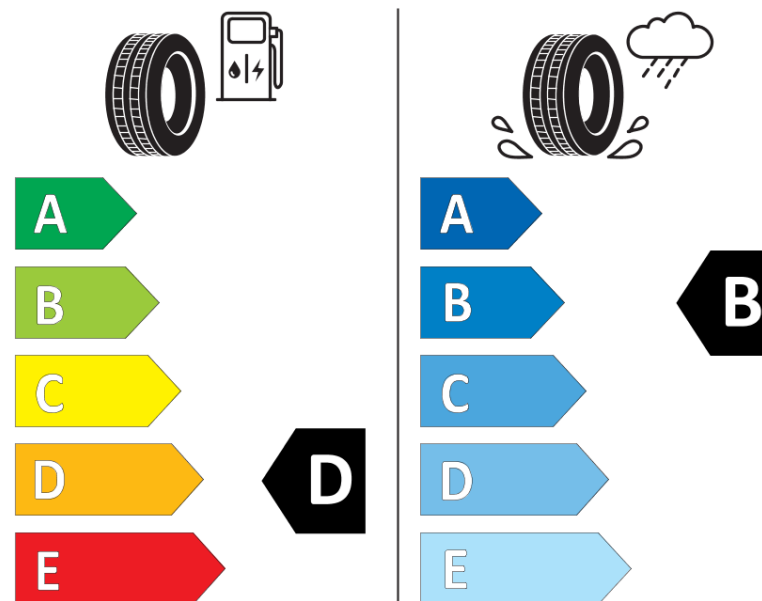

## Produktdatablad

FORORDNING (EU) 2020/740

|                                                      |                      |
|------------------------------------------------------|----------------------|
| Fabrikant eller mærke                                | BFGOODRICH           |
| Handelsbetegnelse                                    | ADVANTAGE ALL-SEASON |
| Identifikator                                        | 168791               |
| Dimension                                            | 185/50R16            |
| Belastningsindeks                                    | 81                   |
| Hastighedskategori                                   | H                    |
| Brændstoffektivitetsklasse                           | D                    |
| Vådgrebsklasse                                       | B                    |
| Klasse vedrørende rullestøj afgivet til omgivelserne | B                    |
| Rullestøj, målt værdi                                | 69 dB                |
| Dæk til kørsel i sne                                 | Ja                   |
| Dæk til kørsel på is                                 | Ingen                |
| Dato for produktionsstart                            | 09/22                |
| Dato for produktionens afslutning                    |                      |
| Load variant                                         | SL                   |

Yderligere oplysninger **185/50 R16 81H TL ADVANTAGE ALL-SEASON GO**

# ENERG

**BFGoodrich**

168791

185/50R16 81 H

C1

2020/740