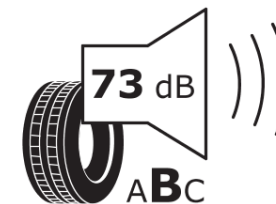

ENERG

MICHELIN

171043

315/30ZR21 (105Y) XL

C1