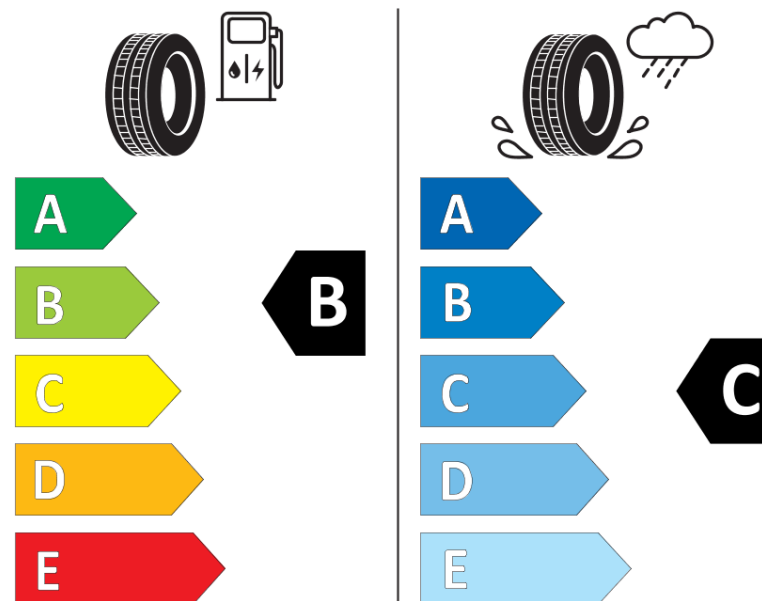

Produktdatablad

FORORDNING (EU) 2020/740

Fabrikant eller mærke	MICHELIN
Handelsbetegnelse	LATITUDE TOUR HP JLR
Identifikator	172247
Dimension	235/60R18
Belastningsindeks	107
Hastighedskategorisymbol	V
Brændstofeffektivitetsklasse	B
Vådgrebsklasse	C
Klasse vedrørende rullestøj afgivet til omgivelserne	A
Rullestøj, målt værdi	69 dB
Dæk til kørsel i sne	Ingen
Dæk til kørsel på is	Ingen
Dato for produktionsstart	43/15
Dato for produktionens afslutning	
Load variant	XL
Yderligere oplysninger	235/60 R18 107V XL TL LATITUDE TOUR HP JLR GRNX MI

ENERG

MICHELIN

172247

235/60R18 107 V

C1

2020/740