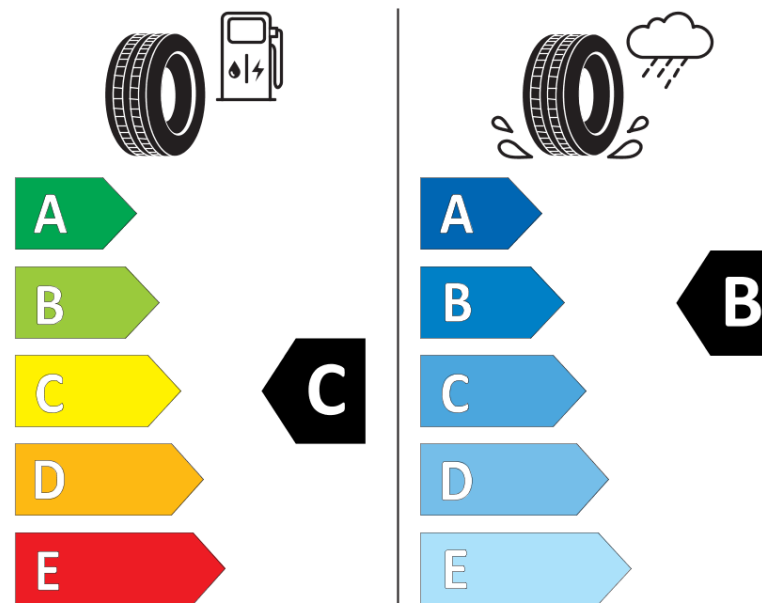

Produktdatablad

FORORDNING (EU) 2020/740

Fabrikant eller mærke	MICHELIN
Handelsbetegnelse	X WORKS D VG
Identifikator	175857
Dimension	13R22.5
Belastningsindeks	156
Belastningsindeks ved tvillingmontering	150

Hastighedskategorisymbol	K
Brændstofeffektivitetsklasse	C
Vådgrebsklasse	B
Klasse vedrørende rullestøj afgivet til omgivelserne	B
Rullestøj, målt værdi	74 dB
Dæk til kørsel i sne	Ja
Dato for produktionsstart	47/14

Yderligere oplysninger **13R22.5 X WORKS D TL 156/150K VG MI**

Yderligere belastningsindeks ved enkeltmontering

Yderligere belastningsindeks ved tvillingmontering

Yderligere hastighedsindeks

ENERG

MICHELIN

175857

13R22.5 156/150 K

C3