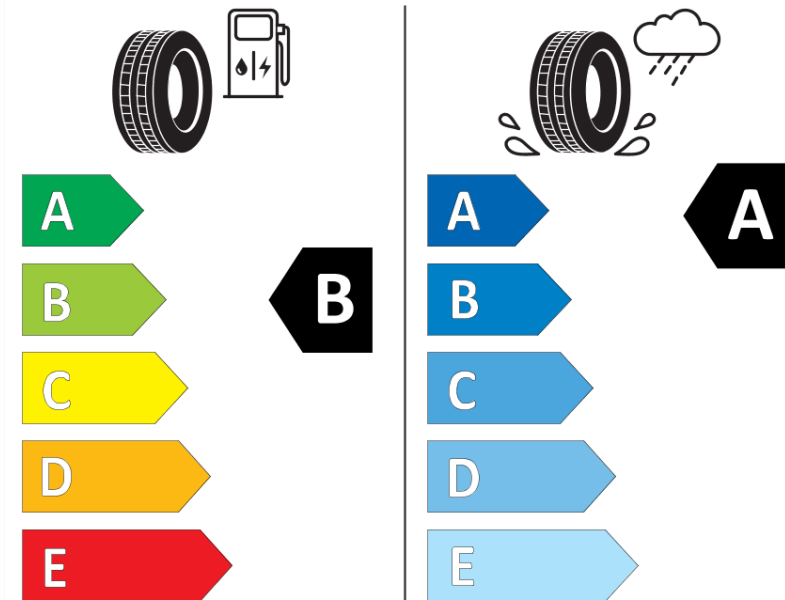

Produktdatablad

FORORDNING (EU) 2020/740

Fabrikant eller mærke	MICHELIN
Handelsbetegnelse	PILOT SPORT EV AC
Identifikator	175951
Dimension	235/40R19
Belastningsindeks	96
Hastighedskategorisymbol	Y
Brændstofeffektivitetsklasse	B
Vådgrebsklasse	A
Klasse vedrørende rullestøj afgivet til omgivelserne	B
Rullestøj, målt værdi	72 dB
Dæk til kørsel i sne	Ingen
Dæk til kørsel på is	Ingen
Dato for produktionsstart	22/22
Dato for produktionens afslutning	
Load variant	XL
Yderligere oplysninger	235/40 R19 96Y XL PILOT SPORT EV ACOUSTIC MI

ENERG

MICHELIN

175951

235/40R19 96 Y XL

C1

2020/740