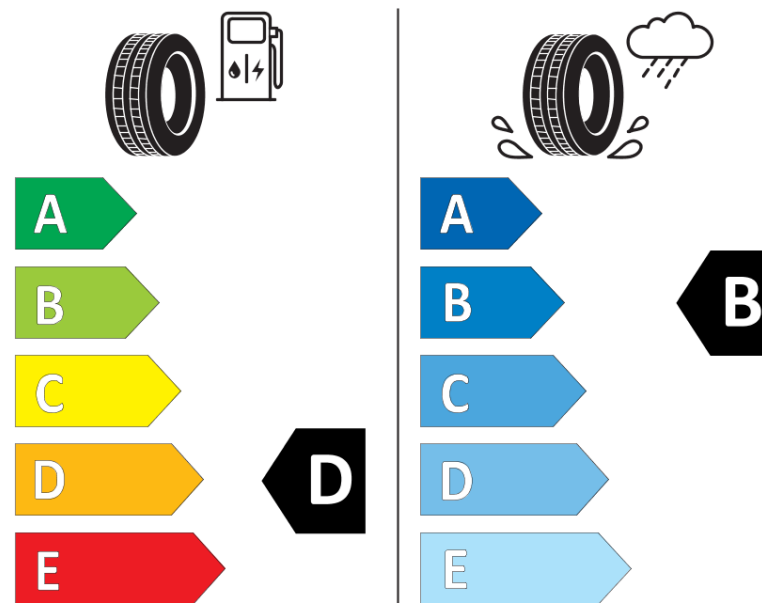

Produktdatablad

FORORDNING (EU) 2020/740

Fabrikant eller mærke	MICHELIN
Handelsbetegnelse	X MULTI Z VM
Identifikator	183553
Dimension	275/70R22.5
Belastningsindeks	148
Belastningsindeks ved tvillingmontering	145
Hastighedskategorisymbol	L
Brændstofeffektivitetsklasse	D
Vådgrebsklasse	B
Klasse vedrørende rullestøj afgivet til omgivelserne	B
Rullestøj, målt værdi	71 dB
Dæk til kørsel i sne	Ingen
Dato for produktionsstart	15/15
Dato for produktionens afslutning	
Yderligere oplysninger	275/70R22.5 X MULTI Z TL 148/145L VM MI
Yderligere belastningsindeks ved enkeltmontering	149
Yderligere belastningsindeks ved tvillingmontering	146
Yderligere hastighedsindeks	K

ENERG

MICHELIN

183553

275/70R22.5 148/145 L 149/146 K C3

2020/740