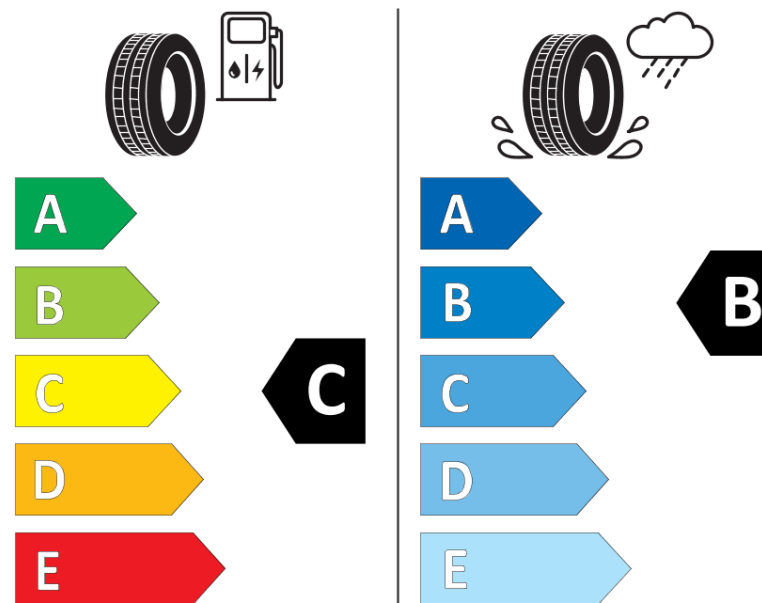

## Produktdatablad

FORORDNING (EU) 2020/740

Fabrikant eller mærke	<b>MICHELIN</b>
Handelsbetegnelse	<b>AGILIS ALPIN</b>
Identifikator	<b>183561</b>
Dimension	<b>235/60R17C</b>
Belastningsindeks	<b>117</b>
Belastningsindeks ved tvillingmontering	<b>115</b>

Hastighedskategorisymbol	<b>R</b>
Brændstoffektivitetsklasse	<b>C</b>
Vådgrebsklasse	<b>B</b>
Klasse vedrørende rullestøj afgivet til omgivelserne	<b>B</b>
Rullestøj, målt værdi	<b>71 dB</b>
Dæk til kørsel i sne	<b>Ja</b>
Dato for produktionsstart	<b>29/13</b>
Dato for produktionens afslutning	
Yderligere oplysninger	<b>235/60 R 17C 117/115R TL AGILIS ALPIN MI</b>

# ENERG

**MICHELIN**

183561

235/60R17C 117/115 R

C2

2020/740