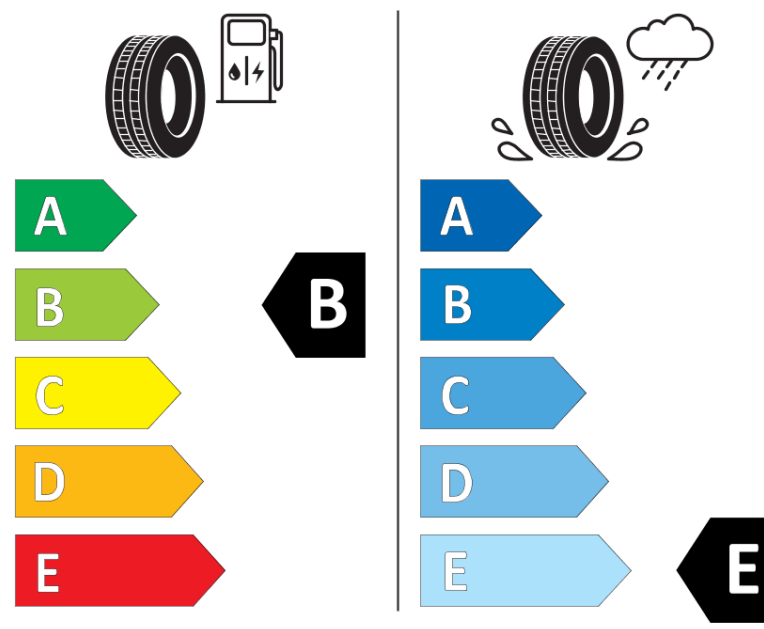

MICHELIN

184322

285/35R21 105 H XL

C1