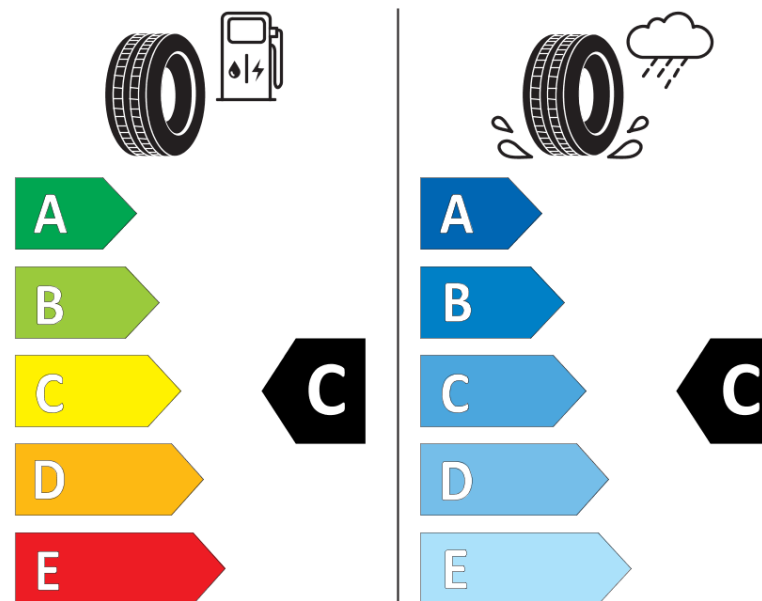

Produktdatablad

FORORDNING (EU) 2020/740

Fabrikant eller mærke	MICHELIN
Handelsbetegnelse	PILOT ALPIN 5 AML
Identifikator	184403
Dimension	275/35R21
Belastningsindeks	103
Hastighedskategori	V
Brændstoffektivitetsklasse	C
Vådgrebsklasse	C
Klasse vedrørende rullestøj afgivet til omgivelserne	B
Rullestøj, målt værdi	71 dB
Dæk til kørsel i sne	Ja
Dæk til kørsel på is	Ingen
Dato for produktionsstart	22/22
Dato for produktionens afslutning	
Load variant	XL
Yderligere oplysninger	275/35 R21 103V XL TL PILOT ALPIN 5 AML MI

ENERG

MICHELIN

184403

275/35R21 103 V XL

C1

2020/740