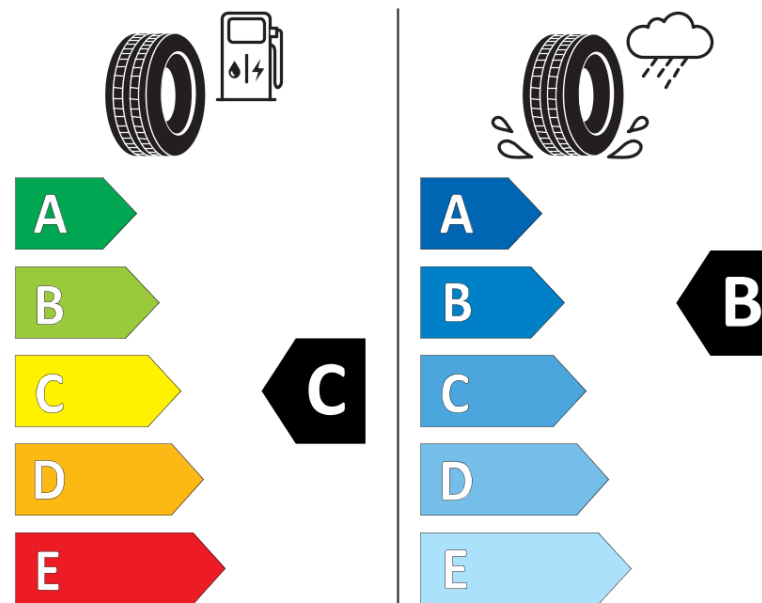

Produktdatablad

FORORDNING (EU) 2020/740

Fabrikant eller mærke	MICHELIN
Handelsbetegnelse	AGILIS ALPIN
Identifikator	187170
Dimension	225/70R15C
Belastningsindeks	112
Belastningsindeks ved tvillingmontering	110

Hastighedskategorisymbol	R
Brændstoffektivitetsklasse	C
Vådgrebsklasse	B
Klasse vedrørende rullestøj afgivet til omgivelserne	B
Rullestøj, målt værdi	73 dB
Dæk til kørsel i sne	Ja
Dato for produktionsstart	05/09

Yderligere oplysninger **225/70R15C 112/110R TL AGILIS ALPIN MI**

Yderligere belastningsindeks ved enkeltmontering

Yderligere belastningsindeks ved tvillingmontering

Yderligere hastighedsindeks

ENERG

MICHELIN

187170

225/70R15C 112/110 R

C2