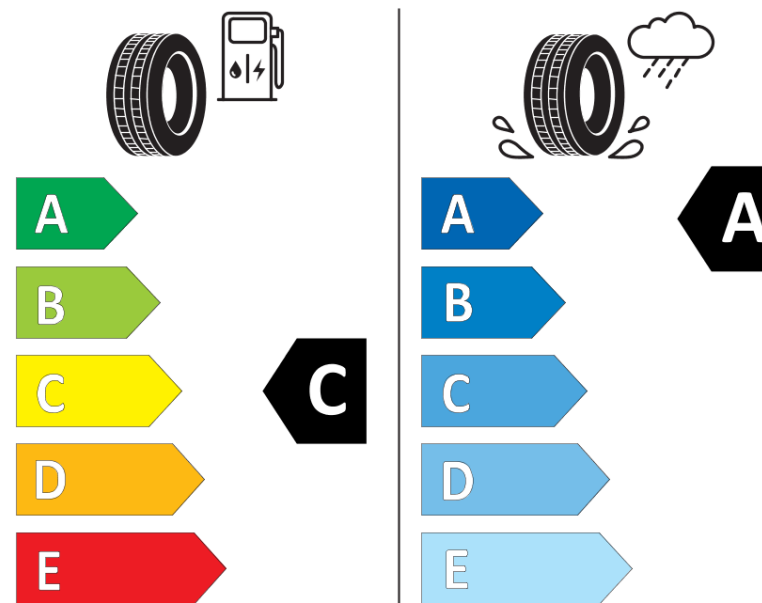

Produktdatablad

FORORDNING (EU) 2020/740

Fabrikant eller mærke	BFGOODRICH
Handelsbetegnelse	ADVANTAGE SUV
Identifikator	197828
Dimension	235/55R18
Belastningsindeks	100
Hastighedskategorisymbol	H
Brændstofeffektivitetsklasse	C
Vådgrebsklasse	A
Klasse vedrørende rullestøj afgivet til omgivelserne	B
Rullestøj, målt værdi	70 dB
Dæk til kørsel i sne	Ingen
Dæk til kørsel på is	Ingen
Dato for produktionsstart	47/18
Dato for produktionens afslutning	
Load variant	SL
Yderligere oplysninger	235/55 R18 100H TL ADVANTAGE SUV GO

ENERG

BFGOODRICH

197828

235/55R18 100 H

C1

2020/740