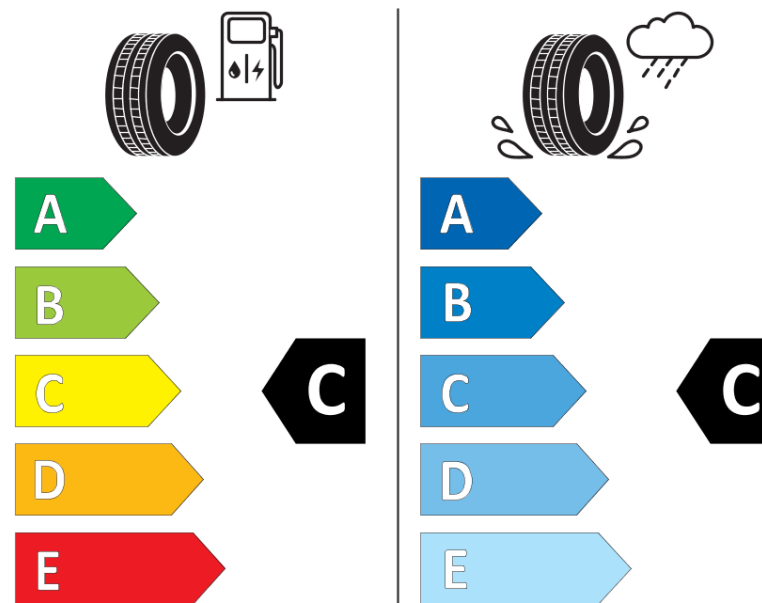

Produktdatablad

FORORDNING (EU) 2020/740

Fabrikant eller mærke	MICHELIN
Handelsbetegnelse	X MAXITRAILER VM
Identifikator	198034
Dimension	255/60R19.5
Belastningsindeks	143
Belastningsindeks ved tvillingmontering	141

Hastighedskategorisymbol	J
Brændstofeffektivitetsklasse	C
Vådgrebsklasse	C
Klasse vedrørende rullestøj afgivet til omgivelserne	A
Rullestøj, målt værdi	71 dB
Dæk til kørsel i sne	Ja
Dato for produktionsstart	45/23

Yderligere oplysninger **255/60R19.5 X MAXITRAILER TL 143/141J VM MI**

Yderligere belastningsindeks ved enkeltmontering

Yderligere belastningsindeks ved tvillingmontering

Yderligere hastighedsindeks

ENERG

MICHELIN

198034

255/60R19.5 143/141 J

C3