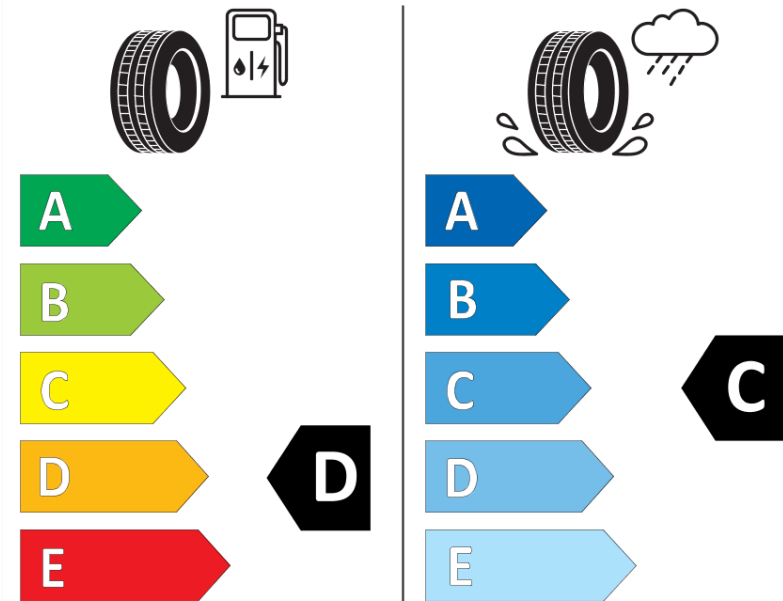

Produktdatablad

FORORDNING (EU) 2020/740

Fabrikant eller mærke	MICHELIN
Handelsbetegnelse	PILOT SPORT CUP 2 CNT
Identifikator	210084
Dimension	215/45ZR17
Belastningsindeks	91
Hastighedskategorisymbol	(Y)
Brændstofeffektivitetsklasse	D
Vådgrebsklasse	C
Klasse vedrørende rullestøj afgivet til omgivelserne	B
Rullestøj, målt værdi	70 dB
Dæk til kørsel i sne	Ingen
Dæk til kørsel på is	Ingen
Dato for produktionsstart	04/19
Dato for produktionens afslutning	
Load variant	XL
Yderligere oplysninger	215/45 ZR17 (91Y) XL PILOT SPORT CUP 2 CONNECT MI

ENERG

MICHELIN

210084

215/45ZR17 (91Y) XL

C1

2020/740