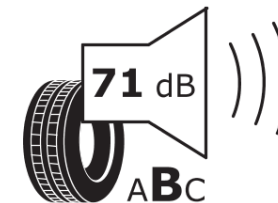

ENERG

MICHELIN

211949

195/65R16C 100/98 T

C2