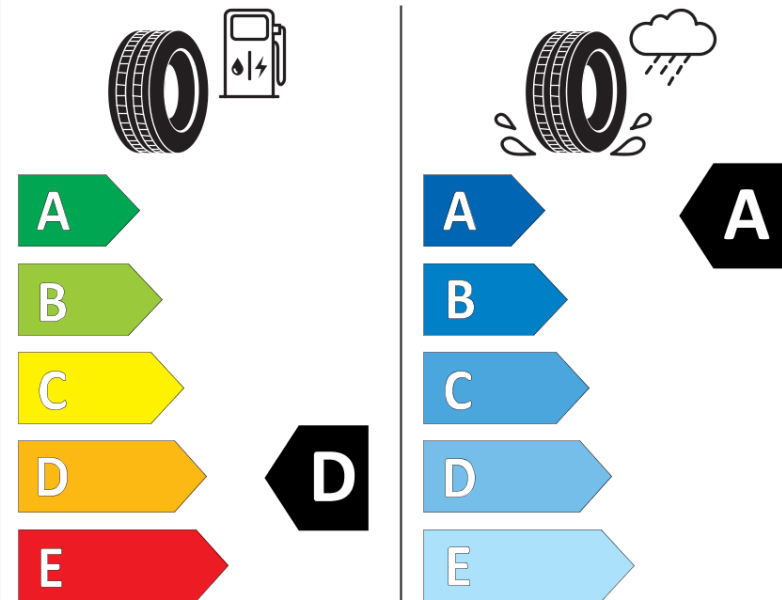

Produktdatablad

FORORDNING (EU) 2020/740

Fabrikant eller mærke	MICHELIN
Handelsbetegnelse	AGILIS 51 SNOW-ICE
Identifikator	211949
Dimension	195/65R16C
Belastningsindeks	100
Belastningsindeks ved tvillingmontering	98
Hastighedskategorisymbol	T
Brændstoffektivitetsklasse	D
Vådgrebsklasse	A
Klasse vedrørende rullestøj afgivet til omgivelserne	B
Rullestøj, målt værdi	71 dB
Dæk til kørsel i sne	Ja
Dato for produktionsstart	27/06
Dato for produktionens afslutning	
Yderligere oplysninger	195/65 R 16C 100/98T TL AGILIS 51 SNOW-ICE MI
Yderligere belastningsindeks ved enkeltmontering	
Yderligere belastningsindeks ved tvillingmontering	
Yderligere hastighedsindeks	

ENERG

MICHELIN

211949

195/65R16C 100/98 T

C2

2020/740