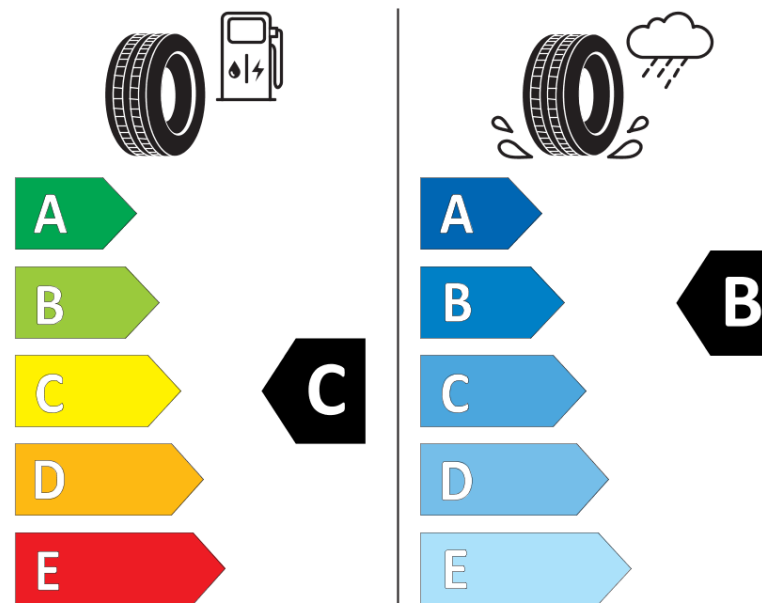

Produktdatablad

FORORDNING (EU) 2020/740

Fabrikant eller mærke	MICHELIN
Handelsbetegnelse	LATITUDE CROSS
Identifikator	213601
Dimension	235/85R16
Belastningsindeks	120

Belastningsindeks ved tvillingmontering

Hastighedskategorisymbol	S
Brændstofeffektivitetsklasse	C
Vådgrebsklasse	B
Klasse vedrørende rullestøj afgivet til omgivelserne	B
Rullestøj, målt værdi	72 dB
Dæk til kørsel i sne	Ingen
Dato for produktionsstart	28/14

Yderligere oplysninger **235/85 R 16C 120S TL LATITUDE CROSS MI**

Yderligere belastningsindeks ved enkeltmontering

Yderligere belastningsindeks ved tvillingmontering

Yderligere hastighedsindeks

ENERG

MICHELIN

213601

235/85R16 120 S

C2