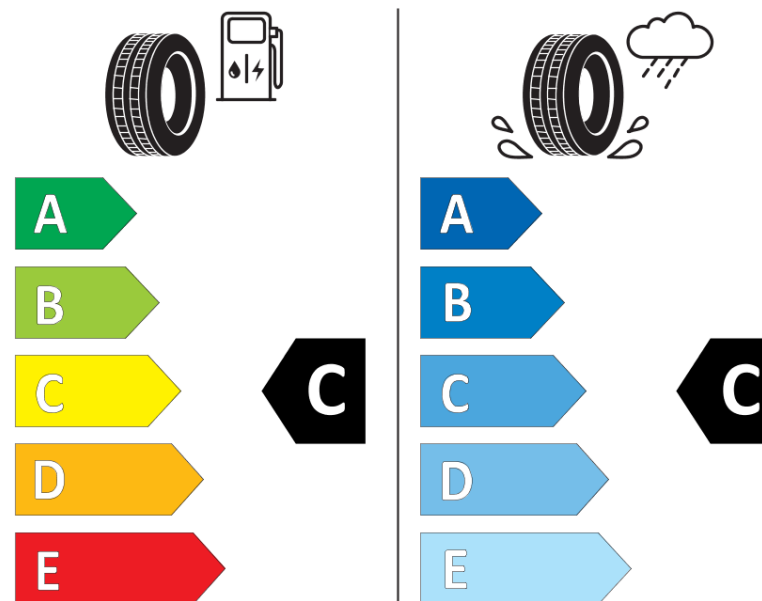

## Produktdatablad

FORORDNING (EU) 2020/740

Fabrikant eller mærke	<b>MICHELIN</b>
Handelsbetegnelse	<b>PILOT ALPIN 5 SUV</b>
Identifikator	<b>217132</b>
Dimension	<b>285/45R20</b>
Belastningsindeks	<b>112</b>
Hastighedskategori	<b>V</b>
Brændstofeffektivitetsklasse	<b>C</b>
Vådgrebsklasse	<b>C</b>
Klasse vedrørende rullestøj afgivet til omgivelserne	<b>B</b>
Rullestøj, målt værdi	<b>74 dB</b>
Dæk til kørsel i sne	<b>Ja</b>
Dæk til kørsel på is	<b>Ingen</b>
Dato for produktionsstart	<b>49/18</b>
Dato for produktionens afslutning	
Load variant	<b>XL</b>
Yderligere oplysninger	<b>285/45 R20 112V XL TL PILOT ALPIN 5 SUV MI</b>

# ENERG

**MICHELIN**

217132

285/45R20 112 V

C1

2020/740