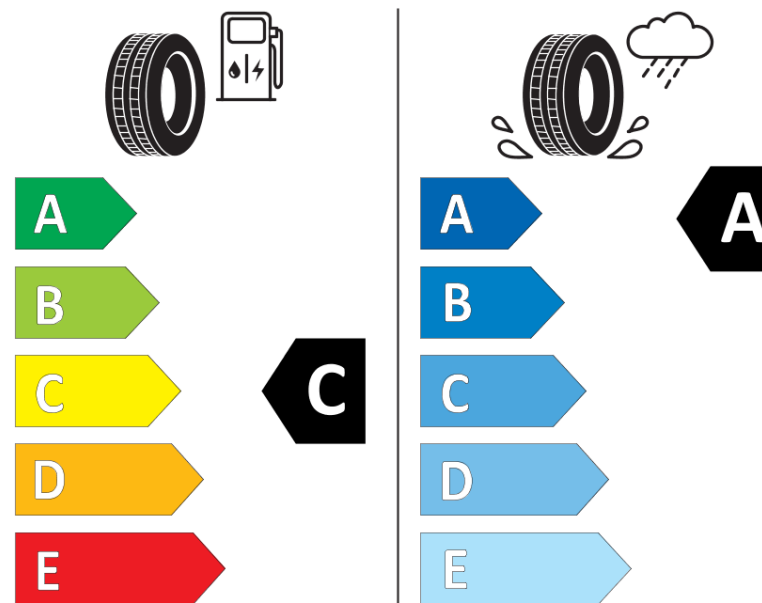

MICHELIN

217472

235/65R16C 121/119 R

C2