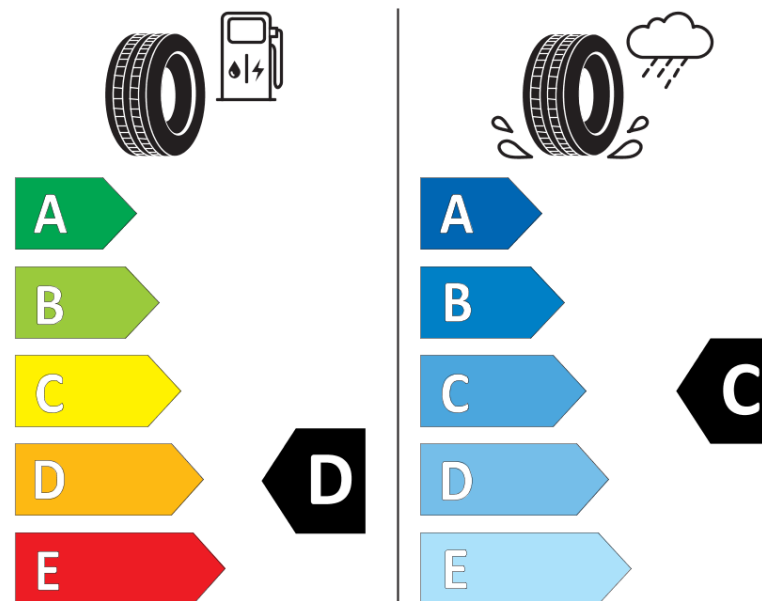

Produktdatablad

FORORDNING (EU) 2020/740

Fabrikant eller mærke	BFGOODRICH
Handelsbetegnelse	G-GRIP ALL SEASON2
Identifikator	226349
Dimension	185/65R14
Belastningsindeks	86
Hastighedskategorisymbol	T
Brændstofeffektivitetsklasse	D
Vådgrebsklasse	C
Klasse vedrørende rullestøj afgivet til omgivelserne	B
Rullestøj, målt værdi	69 dB
Dæk til kørsel i sne	Ja
Dæk til kørsel på is	Ingen
Dato for produktionsstart	36/18
Dato for produktionens afslutning	
Load variant	SL

Yderligere oplysninger **185/65 R14 86T TL G-GRIP ALL SEASON2 GO**

ENERG

BFGOODRICH

226349

185/65R14 86 T

C1

2020/740