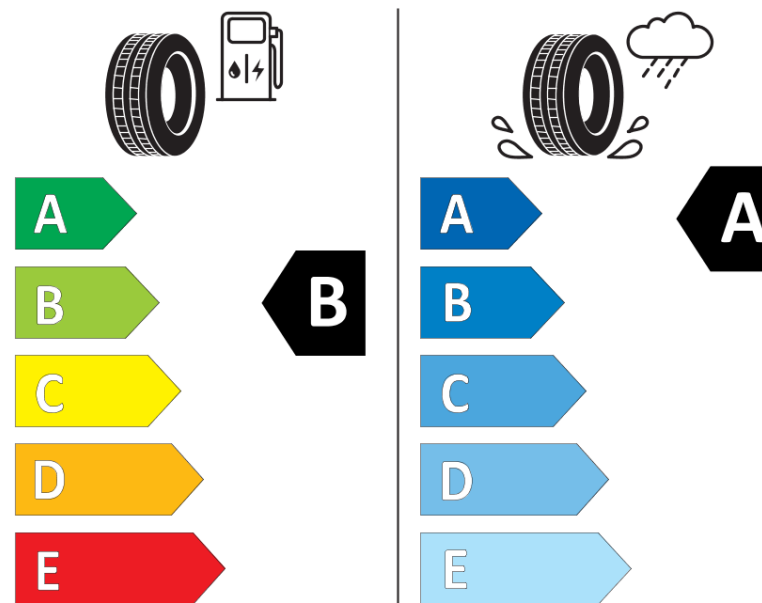

Hastighedskategorisymbol	R
Brændstoffektivitetsklasse	B
Vådgrebsklasse	A
Klasse vedrørende rullestøj afgivet til omgivelserne	B
Rullestøj, målt værdi	72 dB
Dæk til kørsel i sne	Ingen
Dato for produktionsstart	12/19

ENERG

MICHELIN

230527

225/65R16C 112/110 R

C2

2020/740