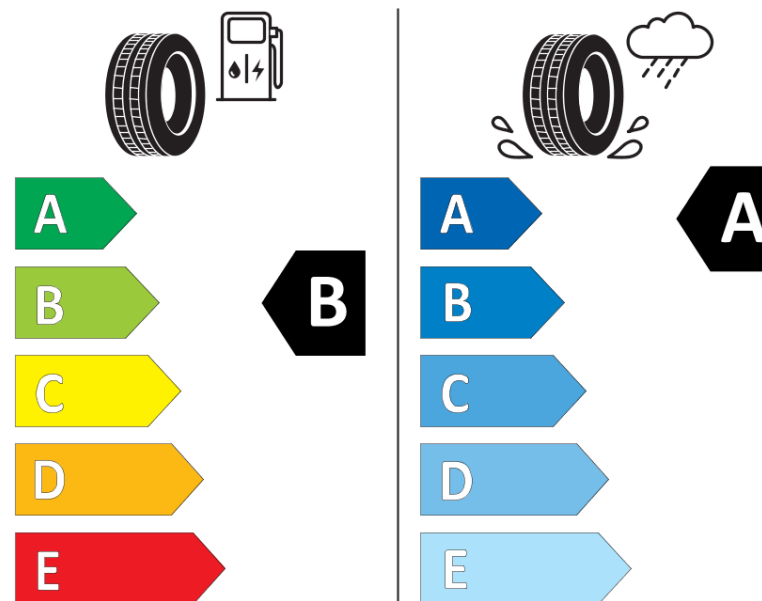

Produktdatablad

FORORDNING (EU) 2020/740

Fabrikant eller mærke	MICHELIN
Handelsbetegnelse	PRIMACY 4
Identifikator	238221
Dimension	205/60R16
Belastningsindeks	96
Hastighedskategori-symbol	W
Brændstofeffektivitetsklasse	B
Vådgrebsklasse	A
Klasse vedrørende rullestøj afgivet til omgivelserne	A
Rullestøj, målt værdi	68 dB
Dæk til kørsel i sne	Ingen
Dæk til kørsel på is	Ingen
Dato for produktionsstart	40/16
Dato for produktionens afslutning	
Load variant	XL
Yderligere oplysninger	205/60 R16 96W XL TL PRIMACY 4 MI

ENERG

MICHELIN

238221

205/60R16 96 W

C1