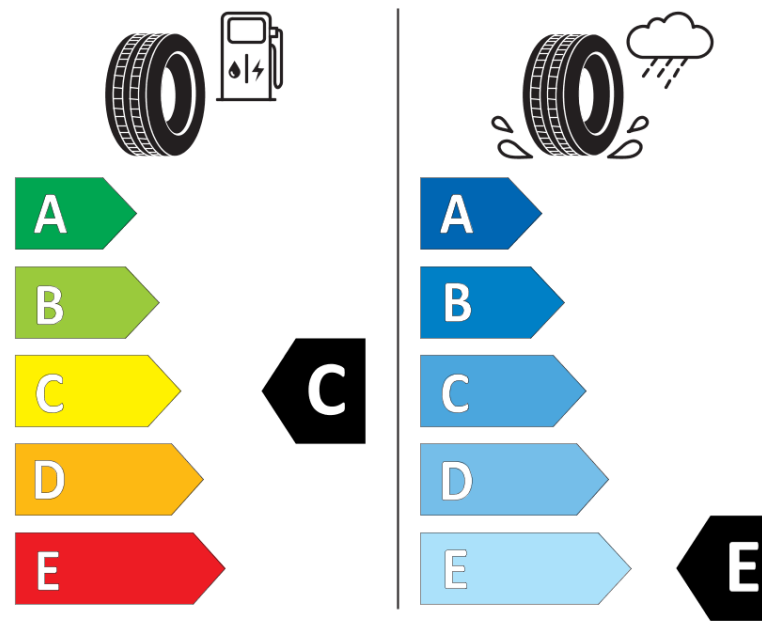

Produktdatablad

FORORDNING (EU) 2020/740

Fabrikant eller mærke	MICHELIN
Handelsbetegnelse	X-ICE SNOW
Identifikator	239432
Dimension	275/40R19
Belastningsindeks	105
Hastighedskategori	H
Brændstoffektivitetsklasse	C
Vådgrebsklasse	E
Klasse vedrørende rullestøj afgivet til omgivelserne	B
Rullestøj, målt værdi	71 dB
Dæk til kørsel i sne	Ja
Dæk til kørsel på is	Ja *
Dato for produktionsstart	51/20
Dato for produktionens afslutning	
Load variant	XL
Yderligere oplysninger	275/40 R19 105H XL TL X-ICE SNOW MI

* Ice tyres are specifically designed for road surfaces covered with ice and compact snow and should only be used in very severe climate conditions. Using ice tyres in less severe climate conditions could result in sub-optimal performance, in particular for wet grip, handling and wear.

ENERG

MICHELIN

239432

275/40R19 105 H XL

C1

2020/740