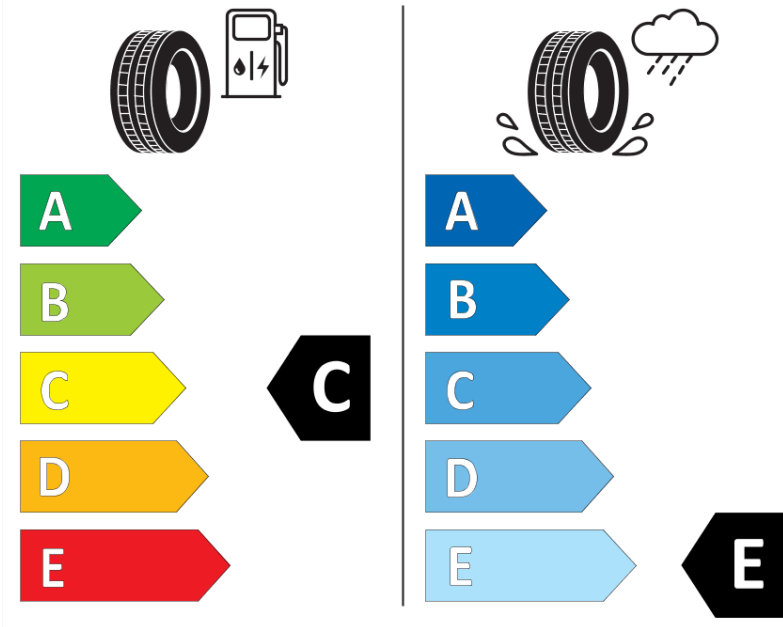

Produktdatablad

FORORDNING (EU) 2020/740

Fabrikant eller mærke	MICHELIN
Handelsbetegnelse	X-ICE SNOW
Identifikator	239480
Dimension	235/40R19
Belastningsindeks	96
Hastighedskategorisymbol	H
Brændstofeffektivitetsklasse	C
Vådgrebsklasse	E
Klasse vedrørende rullestøj afgivet til omgivelserne	A
Rullestøj, målt værdi	69 dB
Dæk til kørsel i sne	Ja
Dæk til kørsel på is	Ja *
Dato for produktionsstart	03/19
Dato for produktionens afslutning	
Load variant	XL
Yderligere oplysninger	235/40 R19 96H XL TL X-ICE SNOW MI

* Ice tyres are specifically designed for road surfaces covered with ice and compact snow and should only be used in very severe climate conditions. Using ice tyres in less severe climate conditions could result in sub-optimal performance, in particular for wet grip, handling and wear.

ENERG

MICHELIN

239480

235/40R19 96 H

C1