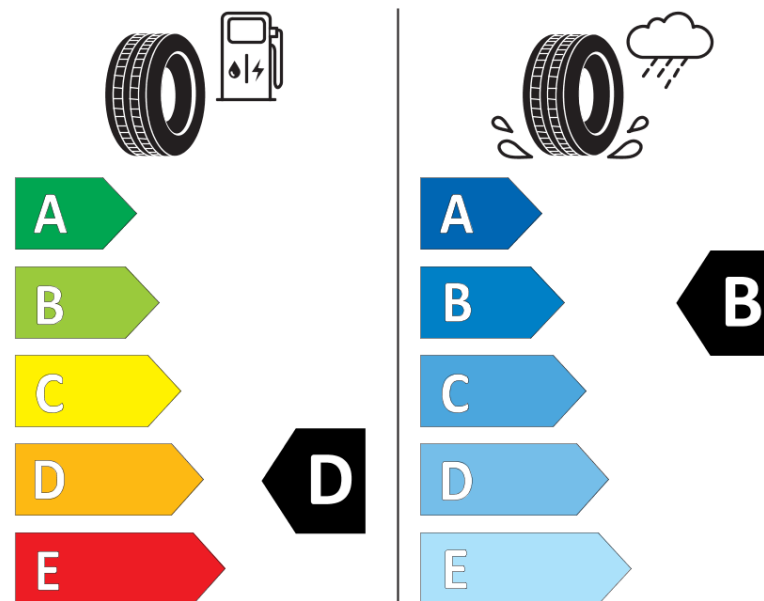

Produktdatablad

FORORDNING (EU) 2020/740

Fabrikant eller mærke	MICHELIN
Handelsbetegnelse	PILOT ALPIN 5
Identifikator	240179
Dimension	205/40R18
Belastningsindeks	86
Hastighedskategori	V
Brændstoffektivitetsklasse	D
Vådgrebsklasse	B
Klasse vedrørende rullestøj afgivet til omgivelserne	B
Rullestøj, målt værdi	70 dB
Dæk til kørsel i sne	Ja
Dæk til kørsel på is	Ingen
Dato for produktionsstart	01/19
Dato for produktionens afslutning	
Load variant	XL
Yderligere oplysninger	205/40 R18 86V XL TL PILOT ALPIN 5 MI

MICHELIN

240179

205/40R18 86 V

C1

2020/740