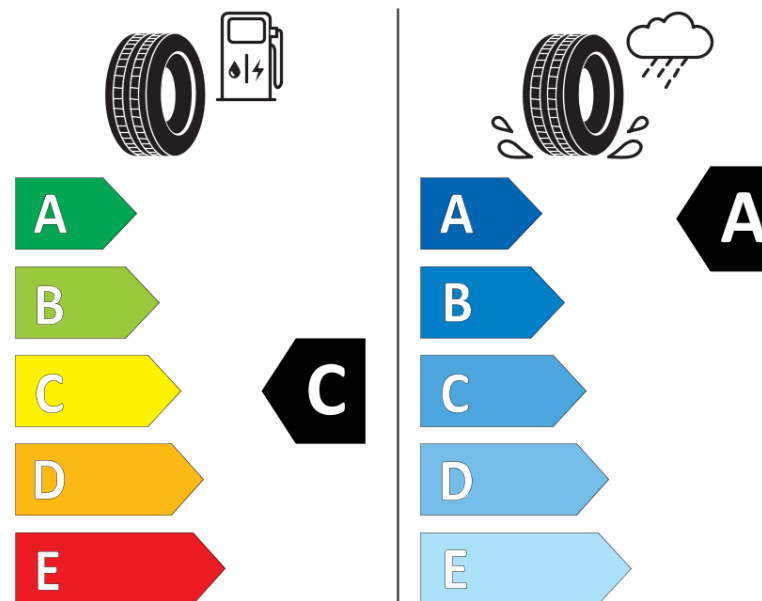

## Produktdatablad

FORORDNING (EU) 2020/740

Fabrikant eller mærke	<b>MICHELIN</b>
Handelsbetegnelse	<b>PRIMACY 3 * S1</b>
Identifikator	<b>241279</b>
Dimension	<b>245/45R19</b>
Belastningsindeks	<b>98</b>
Hastighedskategori	<b>Y</b>
Brændstofeffektivitetsklasse	<b>C</b>
Vådgrebsklasse	<b>A</b>
Klasse vedrørende rullestøj afgivet til omgivelserne	<b>B</b>
Rullestøj, målt værdi	<b>71 dB</b>
Dæk til kørsel i sne	<b>Ingen</b>
Dæk til kørsel på is	<b>Ingen</b>
Dato for produktionsstart	<b>49/13</b>
Dato for produktionens afslutning	
Load variant	<b>SL</b>
Yderligere oplysninger	<b>245/45 R19 98Y TL PRIMACY 3 ZP * S1 GRNX MI</b>

# ENERG

**MICHELIN**

241279

245/45R19 98 Y

C1

2020/740