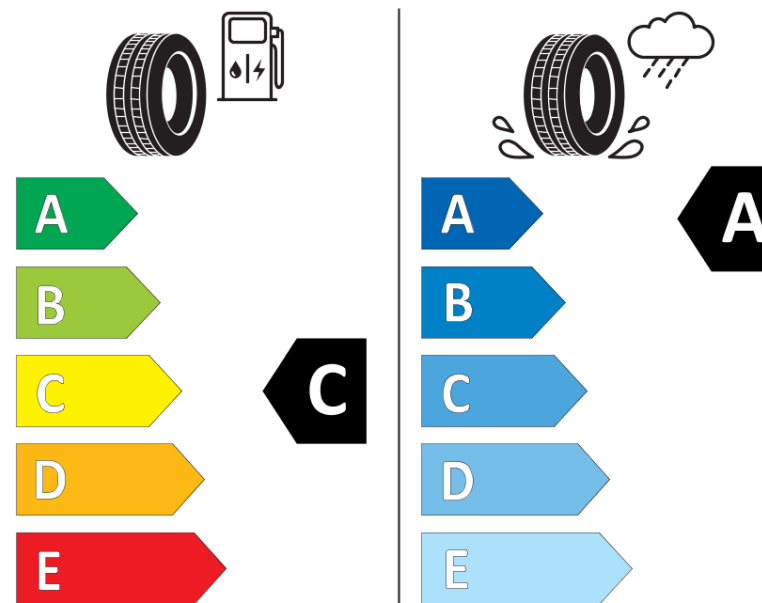

## Produktdatablad

FORORDNING (EU) 2020/740

Fabrikant eller mærke	<b>BFGOODRICH</b>
Handelsbetegnelse	<b>ADVANTAGE SUV</b>
Identifikator	<b>244419</b>
Dimension	<b>235/50R19</b>
Belastningsindeks	<b>99</b>
Hastighedskategorisymbol	<b>V</b>
Brændstoffektivitetsklasse	<b>C</b>
Vådgrebsklasse	<b>A</b>
Klasse vedrørende rullestøj afgivet til omgivelserne	<b>B</b>
Rullestøj, målt værdi	<b>70 dB</b>
Dæk til kørsel i sne	<b>Ingen</b>
Dæk til kørsel på is	<b>Ingen</b>
Dato for produktionsstart	<b>47/18</b>
Dato for produktionens afslutning	
Load variant	<b>SL</b>
Yderligere oplysninger	<b>235/50 R19 99V TL ADVANTAGE SUV GO</b>

# ENERG

**BFGOODRICH**

244419

235/50R19 99 V

C1

2020/740