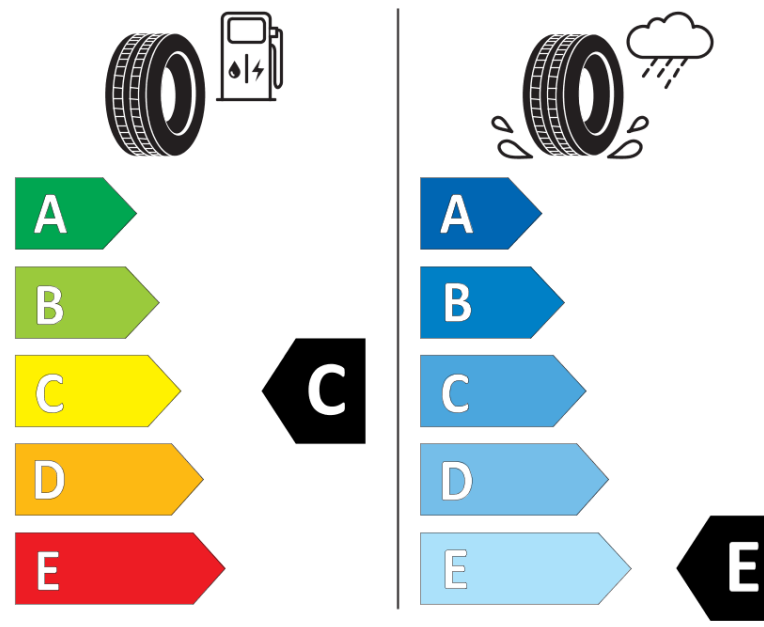

MICHELIN

246010

225/40R19 93 H

C1