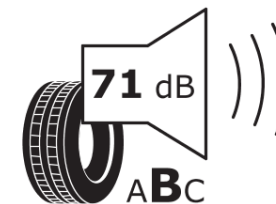

ENERG

MICHELIN

250600

205/45ZR17 (88Y) XL

C1