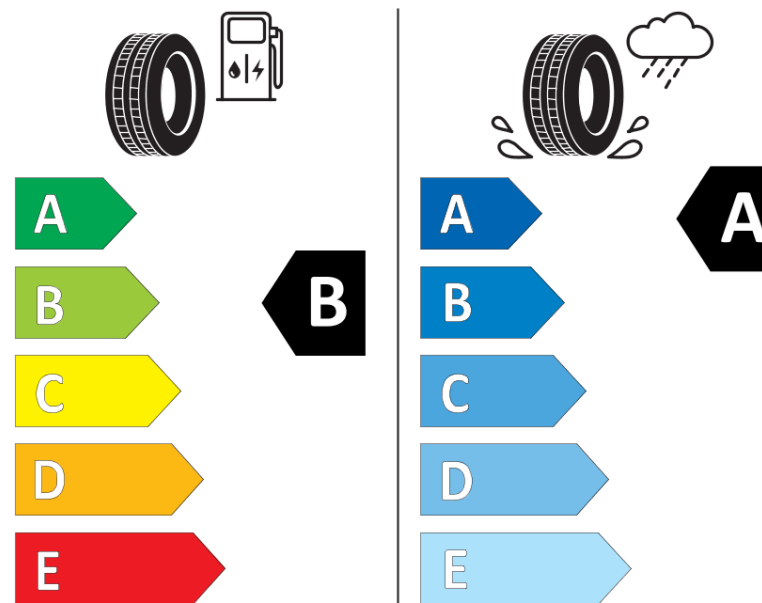

Produktdatablad

FORORDNING (EU) 2020/740

Fabrikant eller mærke	MICHELIN
Handelsbetegnelse	AGILIS 3
Identifikator	255260
Dimension	195/65R16C
Belastningsindeks	104
Belastningsindeks ved tvillingmontering	102

Hastighedskategorisymbol	T
Brændstoffektivitetsklasse	B
Vådgrebsklasse	A
Klasse vedrørende rullestøj afgivet til omgivelserne	B
Rullestøj, målt værdi	72 dB
Dæk til kørsel i sne	Ingen
Dato for produktionsstart	18/25

Dato for produktionens afslutning

Yderligere oplysninger **195/65R16C 104/102T AGILIS 3**

Yderligere belastningsindeks ved enkeltmontering

Yderligere belastningsindeks ved tvillingmontering

Yderligere hastighedsindeks

ENERG

MICHELIN

255260

195/65R16C 104/102 T

C2