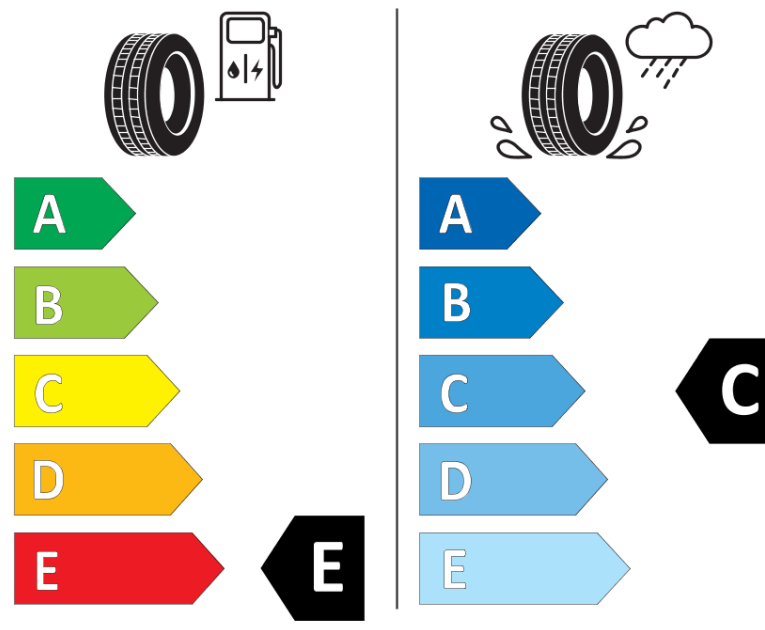

Produktdatablad

FORORDNING (EU) 2020/740

Fabrikant eller mærke	MICHELIN
Handelsbetegnelse	X MULTI D+ VM
Identifikator	256387
Dimension	11R22.5
Belastningsindeks	148
Belastningsindeks ved tvillingmontering	145
Hastighedskategorisymbol	L
Brændstofeffektivitetsklasse	E
Vådgrebsklasse	C
Klasse vedrørende rullestøj afgivet til omgivelserne	B
Rullestøj, målt værdi	74 dB
Dæk til kørsel i sne	Ja
Dato for produktionsstart	36/16
Dato for produktionens afslutning	
Yderligere oplysninger	11R22.5 X MULTI D+ TL 148/145L VM MI
Yderligere belastningsindeks ved enkeltmontering	
Yderligere belastningsindeks ved tvillingmontering	
Yderligere hastighedsindeks	

ENERG

MICHELIN

256387

11R22.5 148/145 L

C3