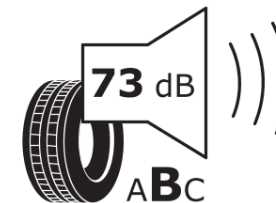

ENERG

MICHELIN

256460

285/35ZR19 (103Y) XL

C1