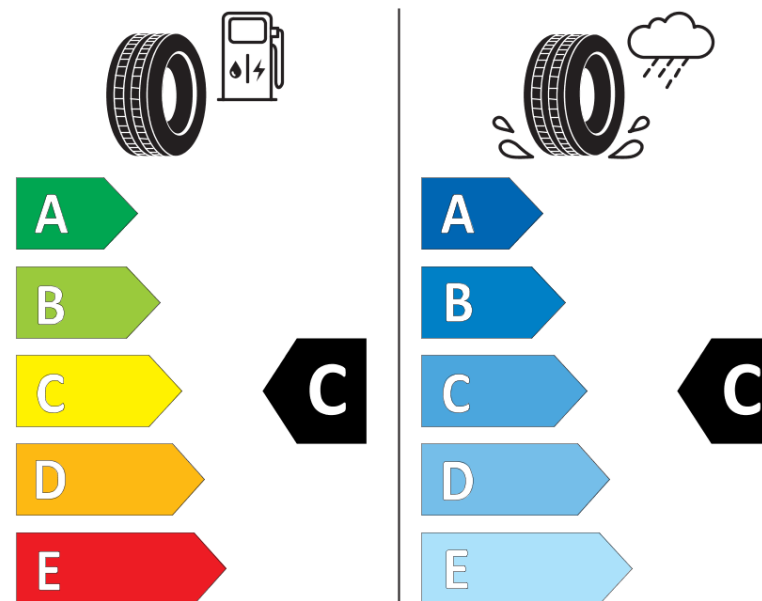

Produktdatablad

FORORDNING (EU) 2020/740

Fabrikant eller mærke	BFGOODRICH
Handelsbetegnelse	G-FORCE WINTER
Identifikator	258012
Dimension	205/60R15
Belastningsindeks	95
Hastighedskategorisymbol	H
Brændstofeffektivitetsklasse	C
Vådgrebsklasse	C
Klasse vedrørende rullestøj afgivet til omgivelserne	B
Rullestøj, målt værdi	71 dB
Dæk til kørsel i sne	Ja
Dæk til kørsel på is	Ingen
Dato for produktionsstart	37/12
Dato for produktionens afslutning	
Load variant	XL
Yderligere oplysninger	205/60 R15 95H EXTRA LOAD TL G-FORCE WINTER GO

ENERG

BFGOODRICH

258012

205/60R15 95 H

C1

2020/740