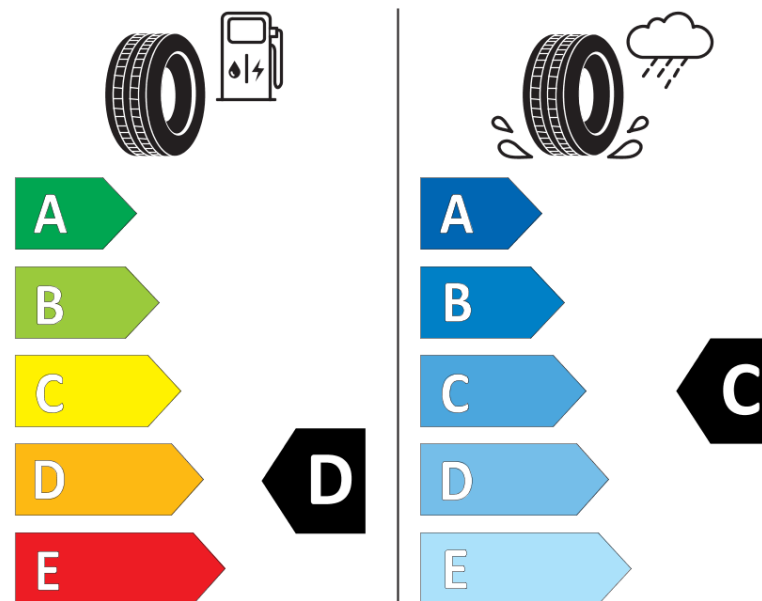

Produktdatablad

FORORDNING (EU) 2020/740

Fabrikant eller mærke	BFGOODRICH
Handelsbetegnelse	G-FORCE WINTER2
Identifikator	258239
Dimension	195/65R14
Belastningsindeks	89
Hastighedskategori	T
Brændstoffektivitetsklasse	D
Vådgrebsklasse	C
Klasse vedrørende rullestøj afgivet til omgivelserne	B
Rullestøj, målt værdi	71 dB
Dæk til kørsel i sne	Ja
Dæk til kørsel på is	Ingen
Dato for produktionsstart	36/18
Dato for produktionens afslutning	
Load variant	SL

Yderligere oplysninger 195/65 R14 89T TL G-FORCE WINTER2 GO

ENERG

BFGOODRICH

258239

195/65R14 89 T

C1

2020/740