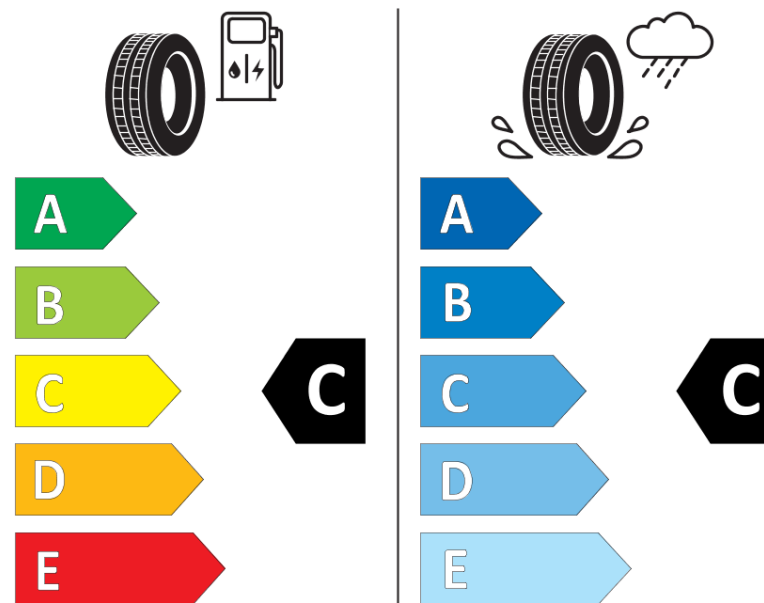

Produktdatablad

FORORDNING (EU) 2020/740

Fabrikant eller mærke	MICHELIN
Handelsbetegnelse	PILOT ALPIN PA4 MO
Identifikator	260906
Dimension	285/35R20
Belastningsindeks	104
Hastighedskategori	V
Brændstoffektivitetsklasse	C
Vådgrebsklasse	C
Klasse vedrørende rullestøj afgivet til omgivelserne	B
Rullestøj, målt værdi	74 dB
Dæk til kørsel i sne	Ja
Dæk til kørsel på is	Ingen
Dato for produktionsstart	07/12
Dato for produktionens afslutning	
Load variant	XL
Yderligere oplysninger	285/35R20 104V EXTRA LOAD TL PILOT ALPIN PA4 MO GRX MI

MICHELIN

260906

285/35R20 104 V

C1

2020/740