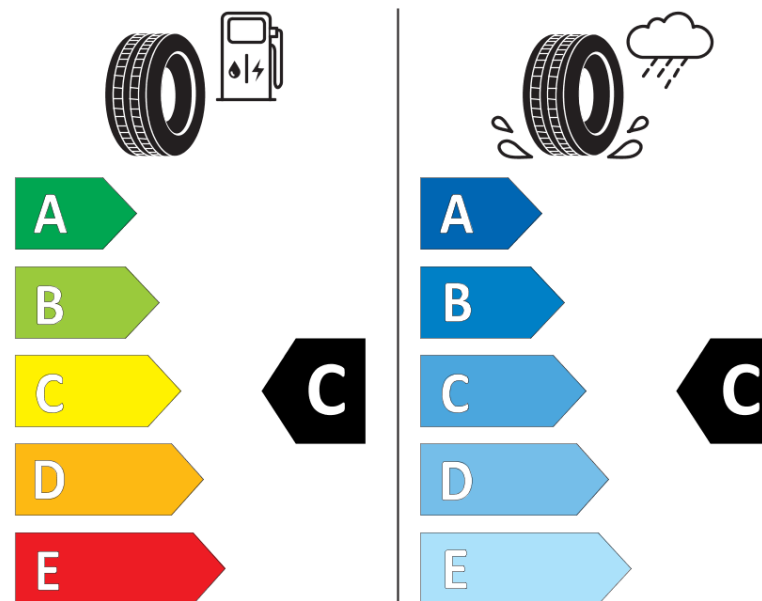

## Produktdatablad

FORORDNING (EU) 2020/740

Fabrikant eller mærke	<b>MICHELIN</b>
Handelsbetegnelse	<b>PILOT ALPIN PA4</b>
Identifikator	<b>261863</b>
Dimension	<b>265/40R18</b>
Belastningsindeks	<b>101</b>
Hastighedskategori	<b>V</b>
Brændstoffektivitetsklasse	<b>C</b>
Vådgrebsklasse	<b>C</b>
Klasse vedrørende rullestøj afgivet til omgivelserne	<b>B</b>
Rullestøj, målt værdi	<b>71 dB</b>
Dæk til kørsel i sne	<b>Ja</b>
Dæk til kørsel på is	<b>Ingen</b>
Dato for produktionsstart	<b>40/11</b>
Dato for produktionens afslutning	
Load variant	<b>XL</b>
Yderligere oplysninger	<b>265/40 R18 101V EXTRA LOAD TL PILOT ALPIN PA4 GRNX MI</b>

**MICHELIN**

261863

265/40R18 101 V

C1

2020/740