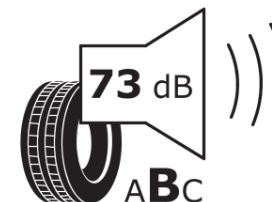

ENERG

MICHELIN

261868

335/25ZR22 (105Y) XL

C1