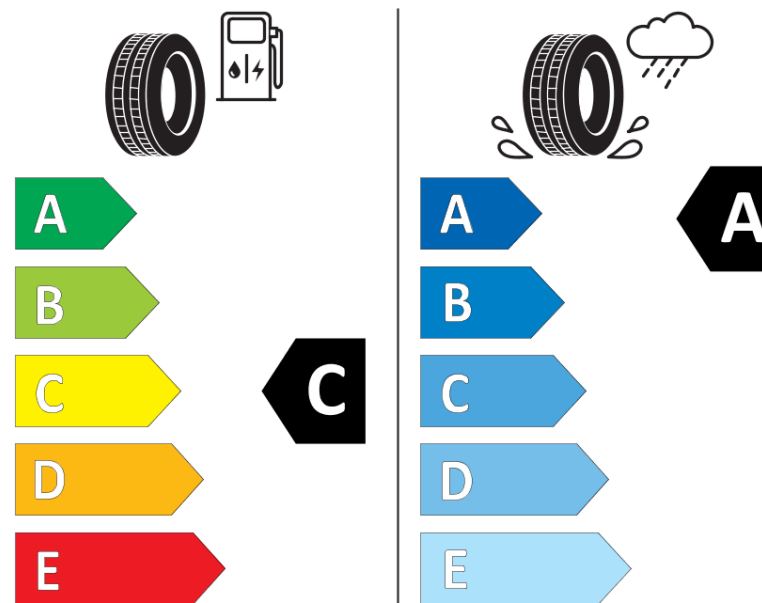

Produktdatablad

FORORDNING (EU) 2020/740

Fabrikant eller mærke	MICHELIN
Handelsbetegnelse	AGILIS CROSSCLIMATE
Identifikator	263091
Dimension	225/60R16C
Belastningsindeks	105
Belastningsindeks ved tvillingmontering	103

Hastighedskategorisymbol	H
Brændstoffektivitetsklasse	C
Vådgrebsklasse	A
Klasse vedrørende rullestøj afgivet til omgivelserne	B
Rullestøj, målt værdi	73 dB
Dæk til kørsel i sne	Ja
Dato for produktionsstart	44/16

Yderligere oplysninger **225/60 R16C 105/103H PS=101H AGILIS CROSSCLIMATE MI**

Yderligere belastningsindeks ved enkeltmontering

Yderligere belastningsindeks ved tvillingmontering

Yderligere hastighedsindeks

ENERG

MICHELIN

263091

225/60R16C 105/103 H

C2